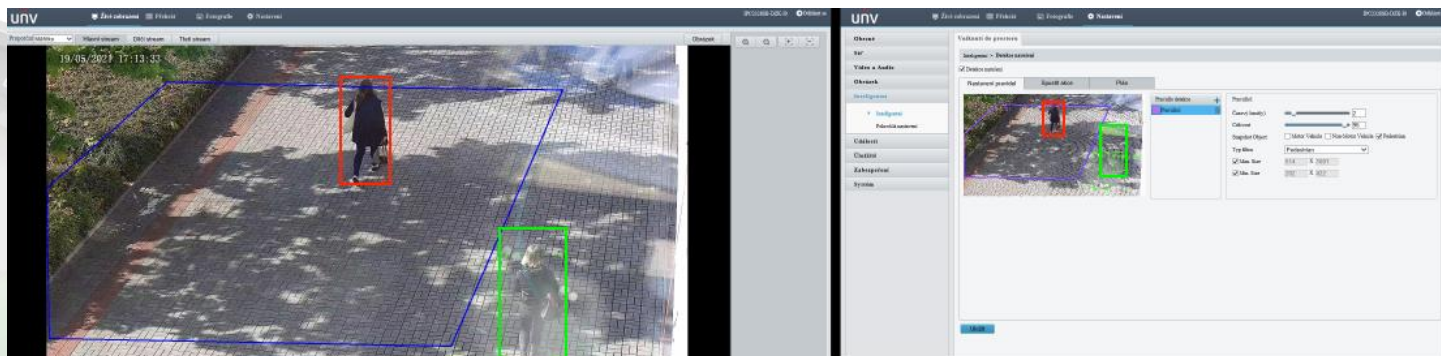

Kamery Uniview obecně - SIP

- VIDEOANALYTICKÉ FUNKCE (Smart Intrusion Prevention):
  - **1. krok - Smart Intrusion Prevention (SIP) – dříve HBD II**
    - Klasifikace objektu – člověk/motorové vozidlo/nemotorové vozidlo
    - Pro podporu SIP nutné vhodné NVR řady
      - 301E2, X
      - 302E2, S2
      - 304E2, S
      - 308E2