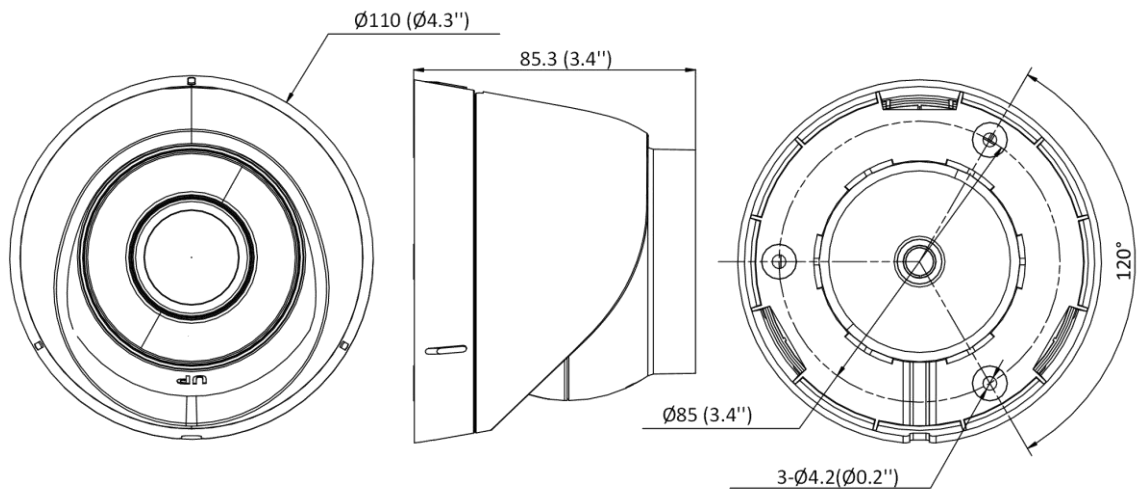

### ▪ Available Model

DS-2CD1343G2-IUF (2.8/4 mm)

DS-2CD1343G2-IUF(2.8/4 mm)

DS-2CD1343G2-I (2.8 mm) (Black)

▪ **Dimension**

Unit: mm (inch)

▪ **Accessory**

▪ **Optional**