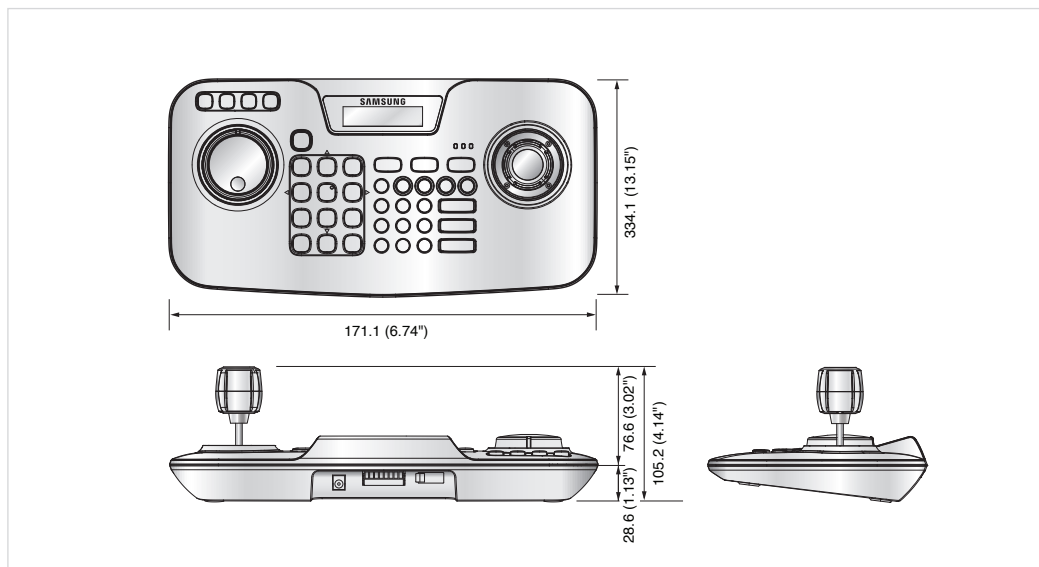

Rozměry

Jednotka: mm

Značka Eco je výrazem závazku společnosti Samsung Techwin vyrábět produkty šetrné k životnímu prostředí a označuje shodu s evropskou směrnicí RoHS.

Konstrukce a technické údaje se mohou změnit bez předchozího upozornění.

SAMSUNG TECHWIN CO., LTD.

701, Sampyeong-dong, Bundang-gu, Seongnam-si, Gyeonggi-do Korea 463-400
Tel : +82-70-7147-8741-8749, 8752-8760 Fax : +82-31-8018-3745
www.samsungsecurity.com www.samsungcctv.com

SAMSUNG TECHWIN AMERICA Inc.

SAMSUNG TECHWIN EUROPE LTD.

■ DISTRIBUTOR