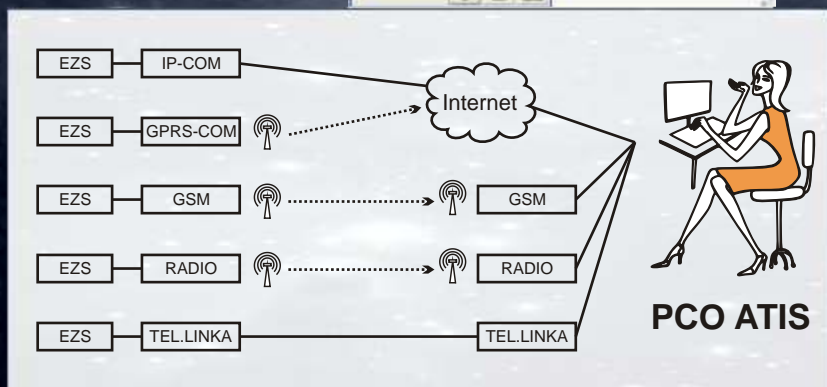

Pult centrální ochrany

...dnes vypadá jinak!

Internet

GPRS

PCO ATIS

ATIS group
S.r.o.
Velkokapichod zabezpečovací systémy

IP komunikátor

IP komunikátor IPCOM-AT slouží k p iipojení zabezpe ovací úst edny k pultu centrální ochrany prost ednictvím sít Internet.

IPCOM-AT

výrobce: ATIS group s.r.o.
obj. . 073 95400

- IP komunikátor zajiš ující komunikaci
- úst edny EZS (ID-contact RJ-6/4) na PCO
- pomocí NET (RJ-45),
- 8 x spínaný vstup na 12VDC, 1 x výstup relé
- 30V/1A, 1 x výstup tranzistor 12VDC/400mA
- ovládání relé pomocí WEB rozhraní,
- zálohování telefonní linkou,

GPRS komunikátor

GPRSCOM-AT

výrobce: ATIS group s.r.o.
obj. . 073 94100

GPRS komunikátor GPRSCOM-AT slouží k p iipojení zabezpe ovací úst edny k pultu centrální ochrany prost ednictvím sít GSM.

- GPRS komunikátor zajiš ující komunikaci
- úst edny EZS (ID-contact RJ-6/4) na PCO
- pomocí GPRS (GSM),
- 8 x spínaný vstup na 12VDC, 1 x výstup relé
- 30V/1A, 1 x výstup tranzistor 12VDC/400mA,
- ovládání relé pomocí WEB rozhraní,
- záloha telefonní linkou,