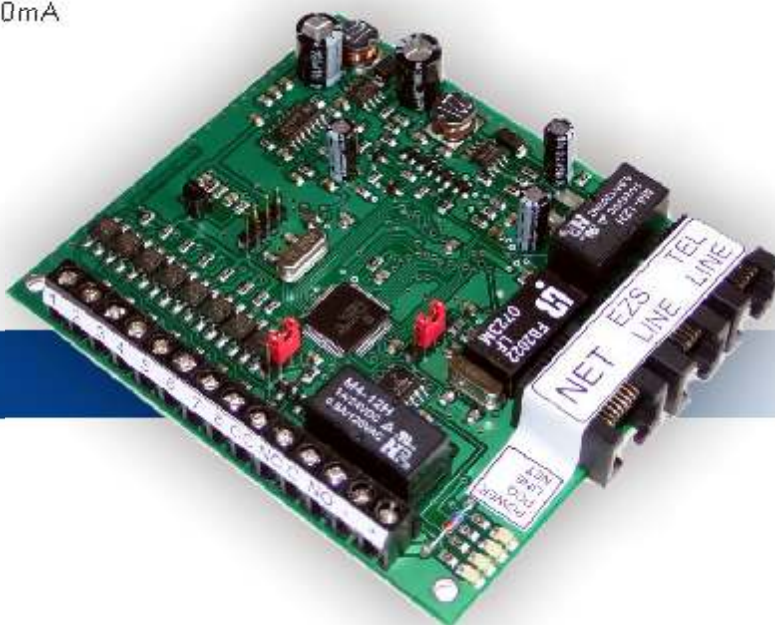

Pult centrální ochrany

...dnes vypadá jinak!

Internet

GPRS

PCO ATIS

ATIS group
S.r.o.
Velkokapichod zabezpečovací systémy

IP komunikátor

IP komunikátor IPCOM-AT slouží k p iipojení zabezpe ovací úst edny k pultu centrální ochrany prost ednictvím sít Internet.

IPCOM-AT

výrobce: ATIS group s.r.o.
obj. . 073 95400

- IP komunikátor zajiš ující komunikaci
- úst edny EZS (ID-contact RJ-6/4) na PCO
- pomocí NET (RJ-45),
- 8 x spínaný vstup na 12VDC, 1 x výstup relé
- 30V/1A, 1 x výstup tranzistor 12VDC/400mA
- ovládání relé pomocí WEB rozhraní,
- zálohování telefonní linkou,

Technické parametry

Napájecí nap tí	10-14 V
Proudový odb r	75 mA
Výstupní relé	max 1 A / 24 V
Výstupní tranzistor	OC max. 100 mA
Aktivace vstup	5-14 V DC (GND)
Podporované formáty	Contact ID
Handshake	1400 Hz, 2300 Hz, duální
Rozm ry	85x95 mm

GPRS komunikátor

GPRSCOM-AT

výrobce: ATIS group s.r.o.
obj. . 073 94100

GPRS komunikátor GPRSCOM-AT slouží k p iipojení zabezpe ovací úst edny k pultu centrální ochrany prost ednictvím sít GSM.

- GPRS komunikátor zajiš ující komunikaci
- úst edny EZS (ID-contact RJ-6/4) na PCO
- pomocí GPRS (GSM),
- 8 x spínaný vstup na 12VDC, 1 x výstup relé
- 30V/1A, 1 x výstup tranzistor 12VDC/400mA,
- ovládání relé pomocí WEB rozhraní,
- záloha telefonní linkou,