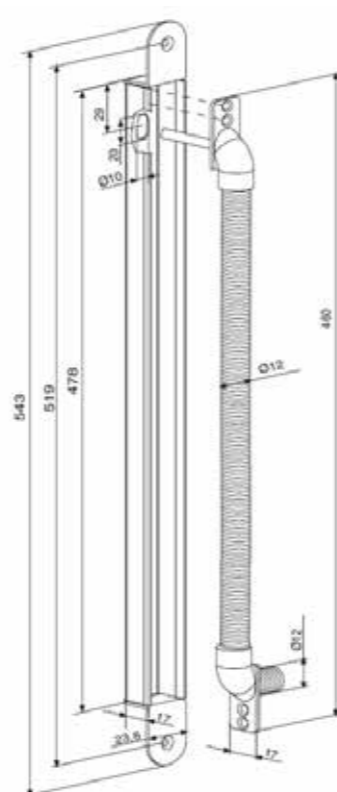

**ABLOY EA280**

- Nerozpojitelná kabelová průchodka (po instalaci nelze dveře snadno demontovat)
- Jednoduchá montáž
- Maximální úhel otevření 120°

**EA280**

**Technické údaje**

Vnitřní průměr	8 mm
Max. průměr kabelu	6 mm
Maximální úhel otevření	120°

**Objednací číslo**

Výrobek	Objednací číslo
EA280	EL000506

**ABLOY EA281**

- Nerozpojitelná kabelová průchodka (po instalaci nelze dveře snadno demontovat)
- Jednoduchá montáž
- Maximální úhel otevření 180°

**EA281**

**Technické údaje**

Vnitřní průměr	8 mm
Max. průměr kabelu	6 mm
Maximální úhel otevření	180°

**Objednací číslo**

Výrobek	Objednací číslo
EA281	EL000507

**OEM průchodka úzká**

- Základní model
- Nerozpojitelná kabelová průchodka (po instalaci nelze dveře snadno demontovat)
- Maximální úhel otevření 120°

**Technické údaje**

Vnitřní průměr	8 mm
Max. průměr kabelu	6 mm
Maximální úhel otevření	120°

**Objednací čísla**

Výrobek	Objednací číslo
OEM průchodka 280/18	EL001497
OEM průchodka 380/18	PAPN380
OEM průchodka 478/18	EL001625