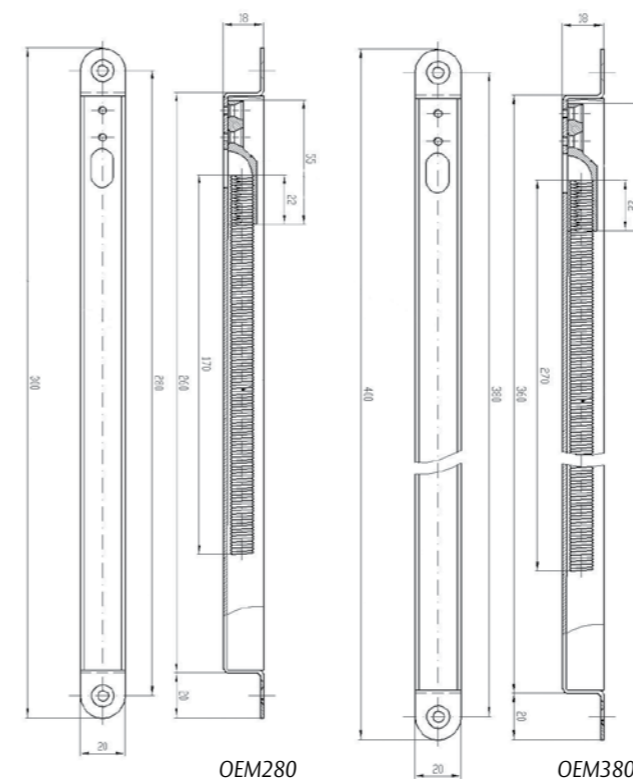

**EA281**

**Technické údaje**

Vnitřní průměr	8 mm
Max. průměr kabelu	6 mm
Maximální úhel otevření	180°

**Objednací číslo**

Výrobek	Objednací číslo
EA281	EL000507

**OEM průchodka úzká**

- Základní model
- Nerozpojitelná kabelová průchodka (po instalaci nelze dveře snadno demontovat)
- Maximální úhel otevření 120°

**Technické údaje**

Vnitřní průměr	8 mm
Max. průměr kabelu	6 mm
Maximální úhel otevření	120°

**Objednací čísla**

Výrobek	Objednací číslo
OEM průchodka 280/18	EL001497
OEM průchodka 380/18	PAPN380
OEM průchodka 478/18	EL001625

**PAP průchodka**

- Vnější kabelová průchodka
- Chromovaná průchodka + plastové upevňovací koncovky
- Barva bílá/chrom
- V balení nejsou upevňovací šrouby
- Délka 28 cm

**Technické údaje PAP**

Max. průměr kabelu	4 mm
Maximální úhel otevření	120°

**Technické údaje effeff 10318**

Max. průměr kabelu	6 mm
Maximální úhel otevření	120°

**Objednací číslo**

Výrobek	Objednací číslo
10318	na dotaz