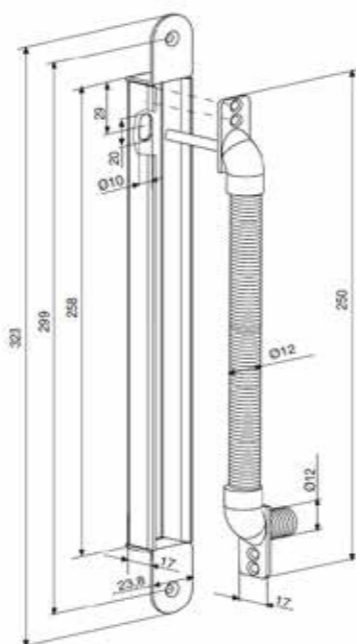

**ABLOY EA280**

- Nerozpojitelná kabelová průchodka (po instalaci nelze dveře snadno demontovat)
- Jednoduchá montáž
- Maximální úhel otevření 120°

**EA280**

**Technické údaje**

Vnitřní průměr	8 mm
Max. průměr kabelu	6 mm
Maximální úhel otevření	120°

**EA281**

**Technické údaje**

Vnitřní průměr	8 mm
Max. průměr kabelu	6 mm
Maximální úhel otevření	180°

**Objednací číslo**

Výrobek	Objednací číslo
EA281	EL000507

**OEM průchodka úzká**

- Základní model
- Nerozpojitelná kabelová průchodka (po instalaci nelze dveře snadno demontovat)
- Maximální úhel otevření 120°

**Technické údaje**

Vnitřní průměr	8 mm
Max. průměr kabelu	6 mm
Maximální úhel otevření	120°

**Objednací čísla**

Výrobek	Objednací číslo
OEM průchodka 280/18	EL001497
OEM průchodka 380/18	PAPN380
OEM průchodka 478/18	EL001625

**PAP průchodka**

- Vnější kabelová průchodka
- Chromovaná průchodka + plastové upevňovací koncovky
- Barva bílá/chrom
- V balení nejsou upevňovací šrouby
- Délka 28 cm

**Technické údaje PAP**

Max. průměr kabelu	4 mm
Maximální úhel otevření	120°